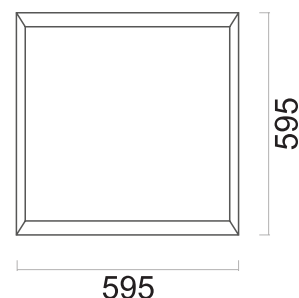

ACCESSORI:

ACCESSORIES:

18026

Case a plafone 68mm
Ceiling case 68mm

18027

Cornice incasso
Recessed frame

07550

Inverter+batteria per emergenza
Ceiling case 68mm